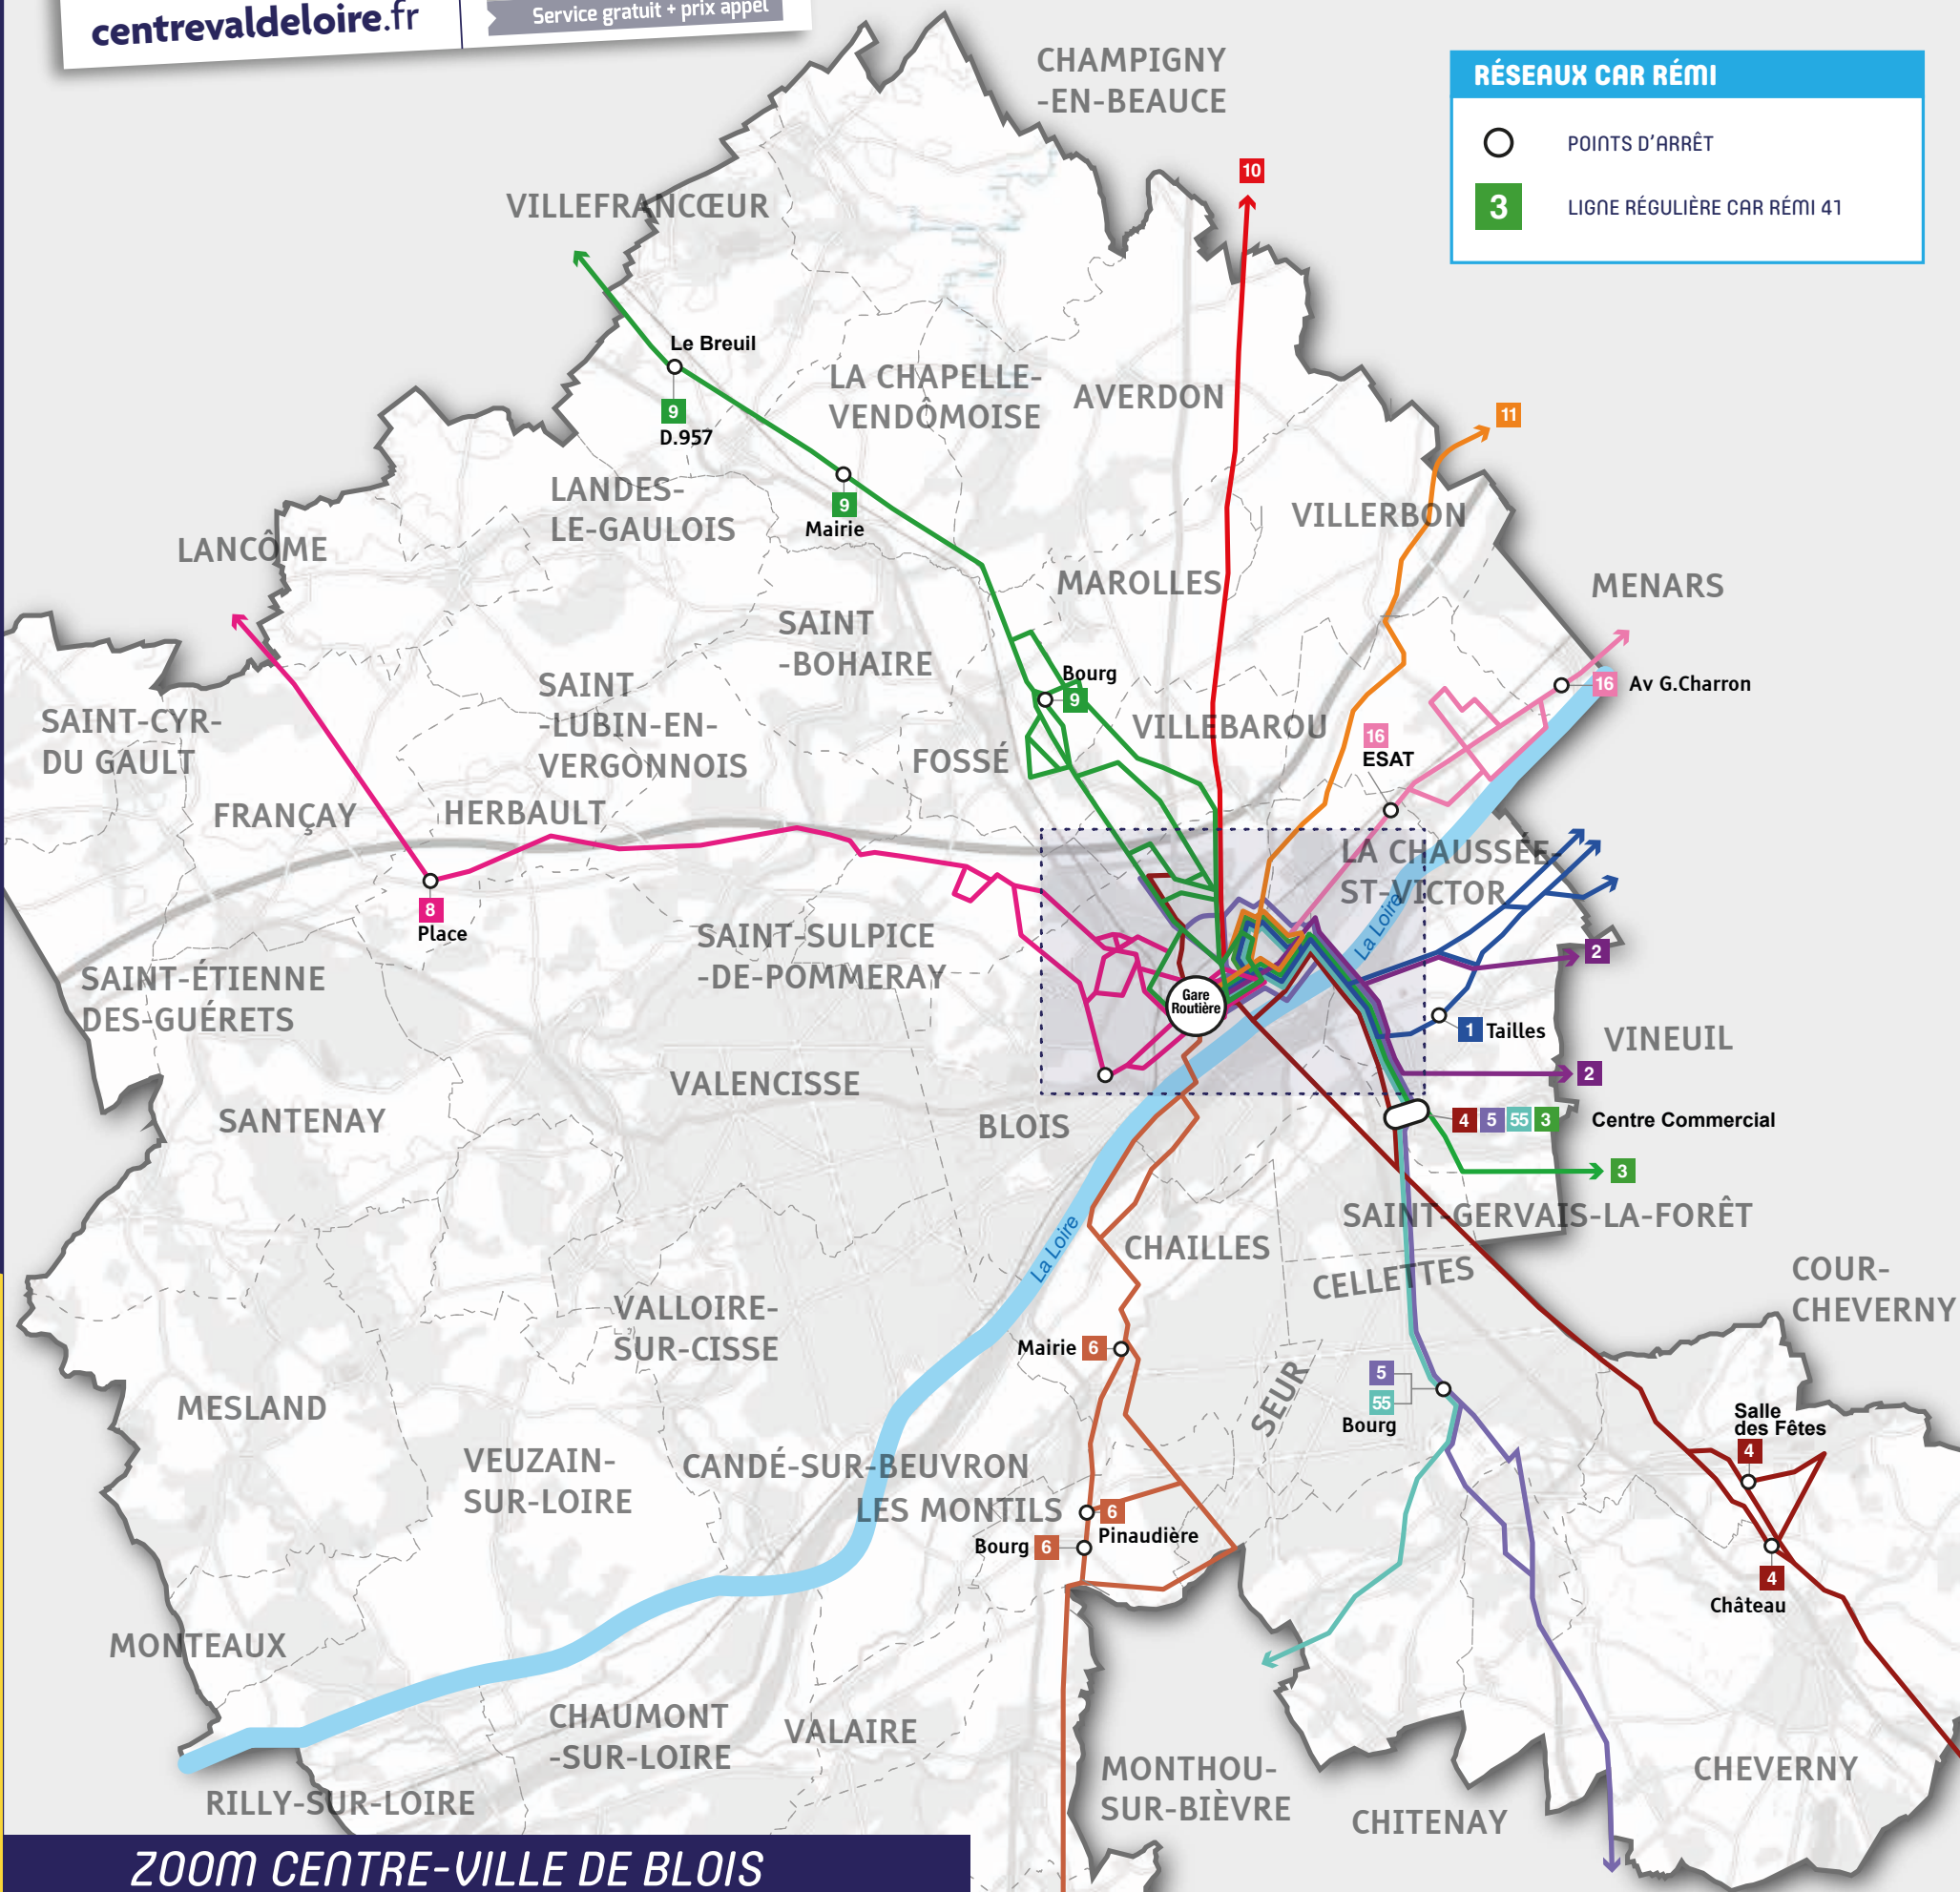

POUR CONNAÎTRE TOUTES LES LIGNES DU RÉSEAU RÉMI, RENDEZ-VOUS SUR :

www.remi-centrevalde Loire.fr

VOTRE CENTRE DE RELATIONS USAGERS RÉMI

0 806 70 33 33

Service gratuit + prix appel

Zoom sur l'agglomération de Blois

RÉSEAUX CAR RÉMI

- POINTS D'ARRÊT
- **3** LIGNE RÉGULIÈRE CAR RÉMI 41