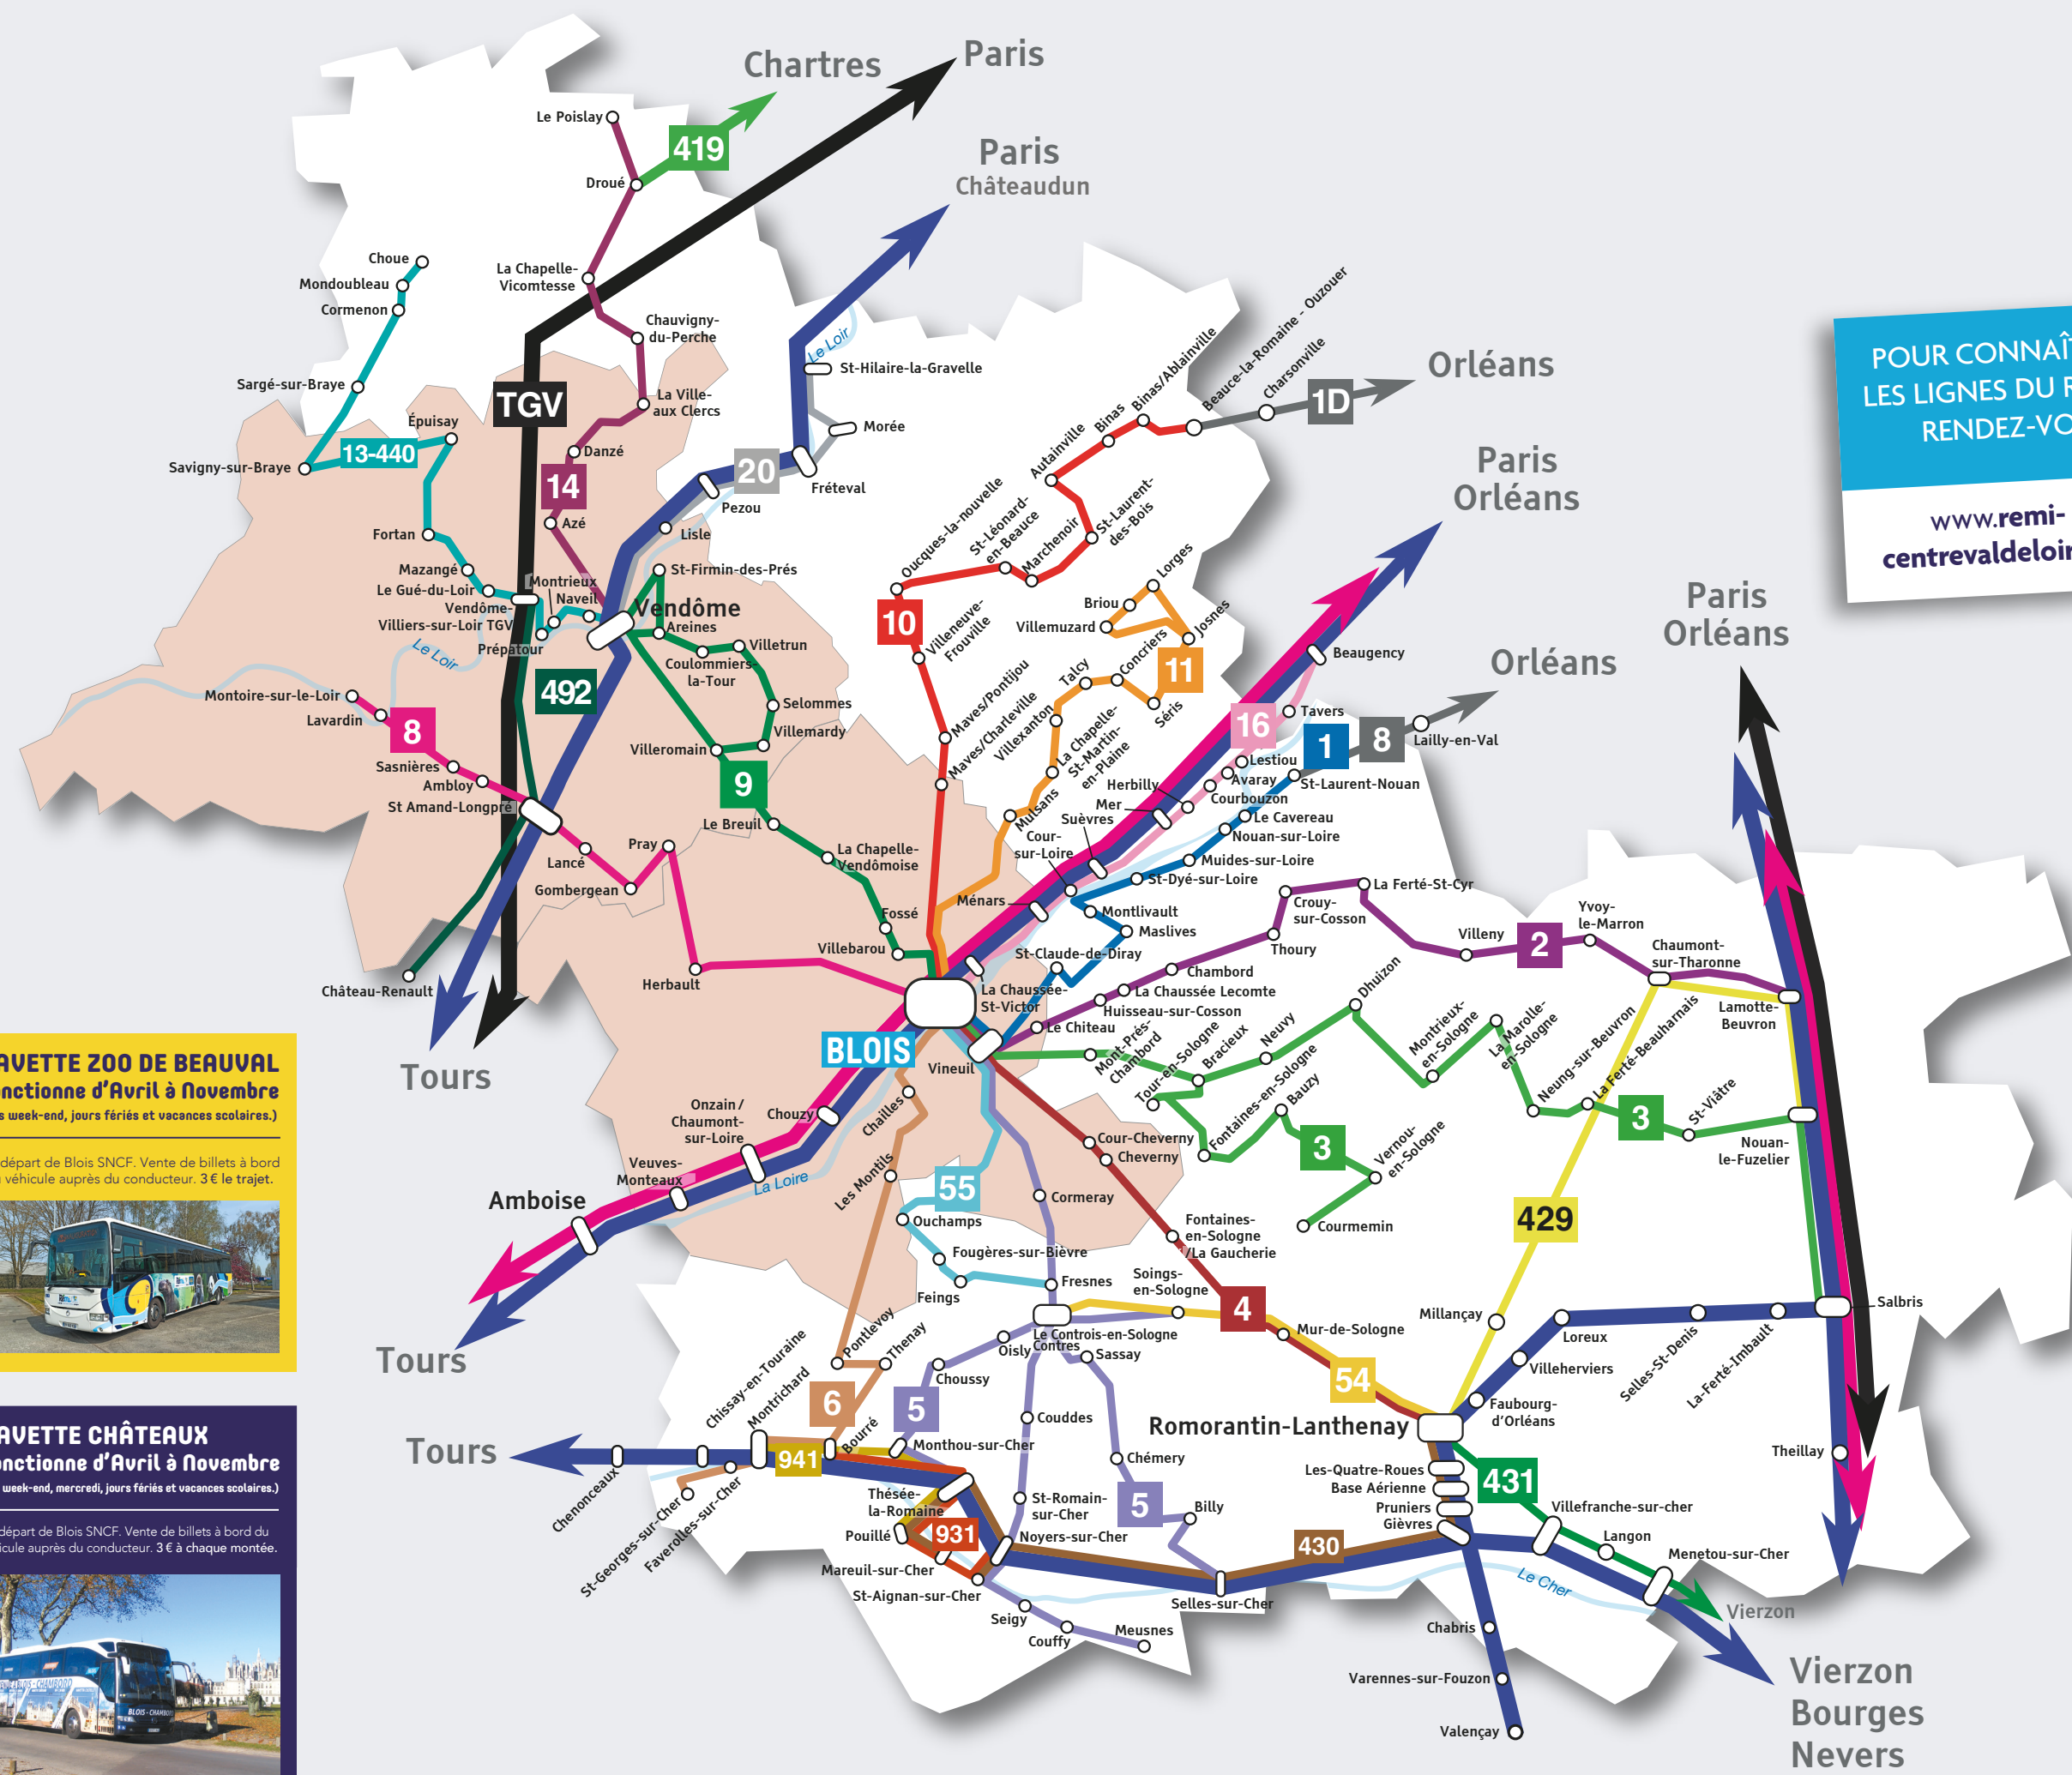

Plan de réseau

Rémi 41

POUR CONNAÎTRE TOUTES LES LIGNES DU RÉSEAU RÉMI, RENDEZ-VOUS SUR :

www.remi-centrevaldeloire.fr | 0 806 70 33 33 Service gratuit + prix appel

VOTRE CENTRALE D'INFORMATION DES CARS RÉMI 41

NAVETTE ZOO DE BEAUVAL
Fonctionne d'Avril à Novembre
(Les week-end, jours fériés et vacances scolaires.)

Au départ de Blois SNCF. Vente de billets à bord du véhicule auprès du conducteur. 3 € le trajet.

RÉSEAU CAR RÉMI

LIGNES RÉGULIÈRES CAR RÉMI 41

LIGNES RÉGULIÈRES CAR RÉMI 37

LIGNES RÉGULIÈRES CAR RÉMI 45

RÉSEAU TRAIN

LIGNES DE TRAIN RÉMI

LIGNES DE TRAIN RÉMI EXPRESS

AUTRES LIGNES DE TRAIN

RÉSEAUX TRANSPORTS URBAINS

RÉSEAUX DE BUS

Mise à jour : Septembre 2023

LA RÉGION ORGANISE VOS DÉPLACEMENTS EN CENTRE-VAL DE LOIRE
www.remi-centrevaldeloire.fr

POUR CONNAÎTRE TOUTES LES LIGNES DU RÉSEAU RÉMI, RENDEZ-VOUS SUR :