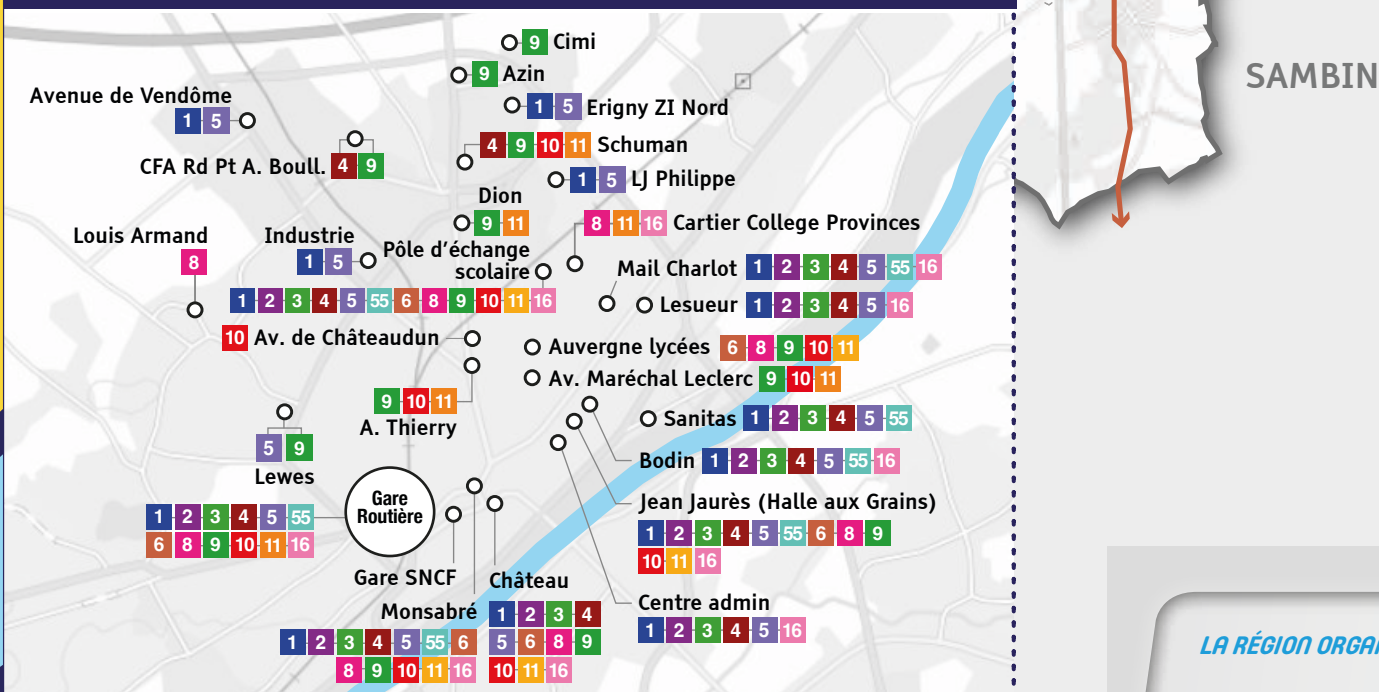

RÉSEAUX TRANSPORTS URBAINS

RÉSEAUX DE BUS

Mise à jour : Septembre 2023

LA RÉGION ORGANISE VOS DÉPLACEMENTS EN CENTRE-VAL DE LOIRE
www.remi-centrevaldeloire.fr

POUR CONNAÎTRE TOUTES LES LIGNES DU RÉSEAU RÉMI, RENDEZ-VOUS SUR :

www.remi-centrevalde Loire.fr

VOTRE CENTRE DE RELATIONS USAGERS RÉMI

0 806 70 33 33

Service gratuit + prix appel

Zoom sur l'agglomération de Blois

RÉSEAUX CAR RÉMI

- POINTS D'ARRÊT
- 3** LIGNE RÉGULIÈRE CAR RÉMI 41

ZOOM CENTRE-VILLE DE BLOIS

LA RÉGION ORGANISE VOS DÉPLACEMENTS
EN CENTRE-VAL DE LOIRE
www.remi-centrevalde Loire.fr