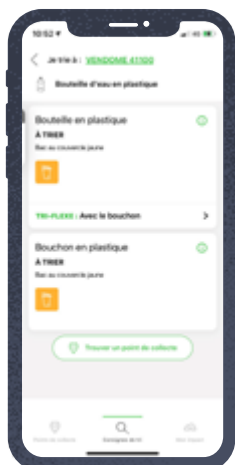

Les astuces pour retirer facilement votre autocollant

Certains autocollants sont présents sur vos bacs depuis plusieurs années et se sont dégradés au fil du temps en raison des intempéries, rendant son retrait un peu plus difficile.

Mais vous pouvez le retirer rapidement

- Avec un nettoyeur haute pression
- En grattant avec une raclette

**Un doute ?
Une question ?**

Contactez notre équipe dédiée au tri par téléphone

**au 02 54 89 03 90 ou
par mail à tri@valdem.fr**

Nos agents répondront à toutes vos questions !

**À jeter ?
À trier ?**
POUR TOUT SAVOIR, TELECHARGEZ
L'APPLI GUIDE DUTRI

Disponible sur
App Store

DISPONIBLE SUR
Google play